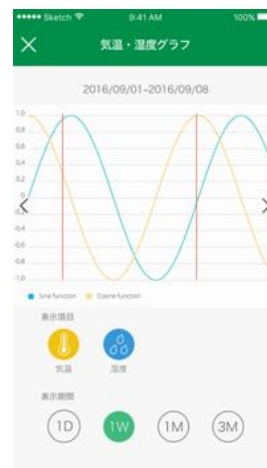

▼IoT を活用した家庭用水耕栽培キット「やさい物語」。インテリアとしても楽しめます

▼アプリイメージ

HOME 画面

栽培過程を画像で表示

キット内の気温、湿度をグラフ表示

本製品に使用する、種や肥料などは沖縄セルラーが植物工場事業で使用しているものを販売し、安心、安全に本格的な水耕野菜が家庭で栽培できます。

KDDI 総合研究所と共同開発したアプリは、クラウドを活用した IoT 機能により、キット内のカメラが自動撮影した画像と、気温、湿度、水位センサの測位データが表示でき、外出先からでもキット内の野菜の様子や栽培環境の確認ができます。また、アプリ内で野菜にニックネームをつけ栽培過程を楽しんだり気温、水位に関しては、異常値を設定しておけば、スマートフォンのアプリから警告を受け取るアラート機能も搭載しています。